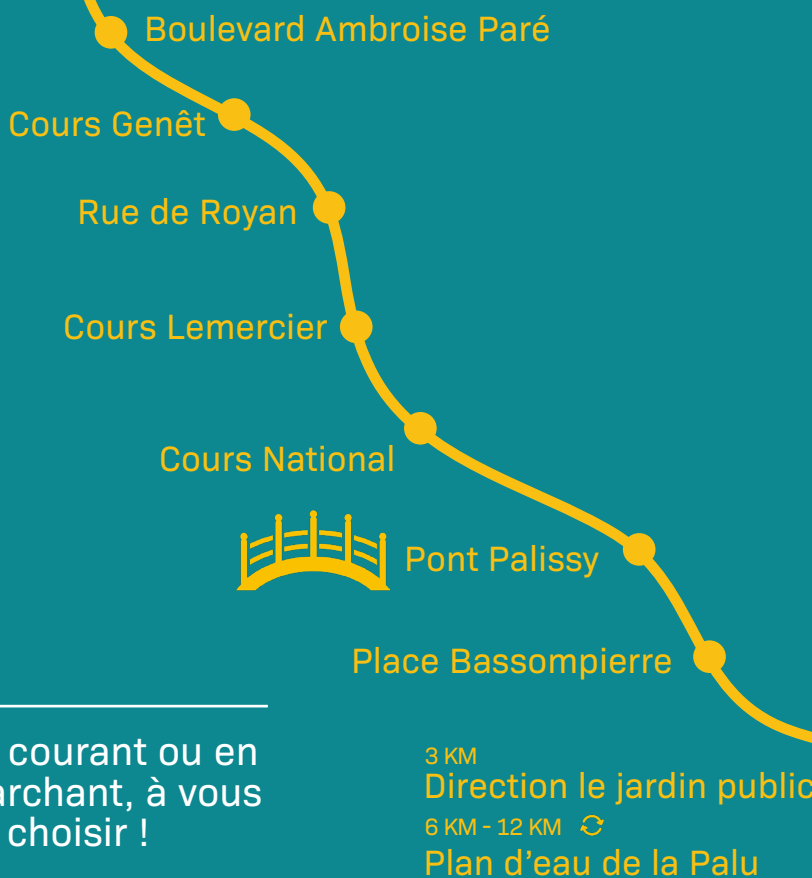

3^{ÈME} ÉDITION

Les foulées hospitalières

14
JUIN

PARCOURS

DÉPART 09H00
PARVIS SITE HOSPITALIER
DE SAINTES

En courant ou en marchant, à vous de choisir !

INFOS

RAVITAILLEMENTS

- La Palu
- Jardin public

VILLAGE SANTÉ

- Situé au coeur du jardin public
- Ouvert à tous, de 9h à 12h
- Information, prévention, sensibilisation.

TRANSPORT

Le transport retour pour rejoindre le site hospitalier est à assurer par vos soins.